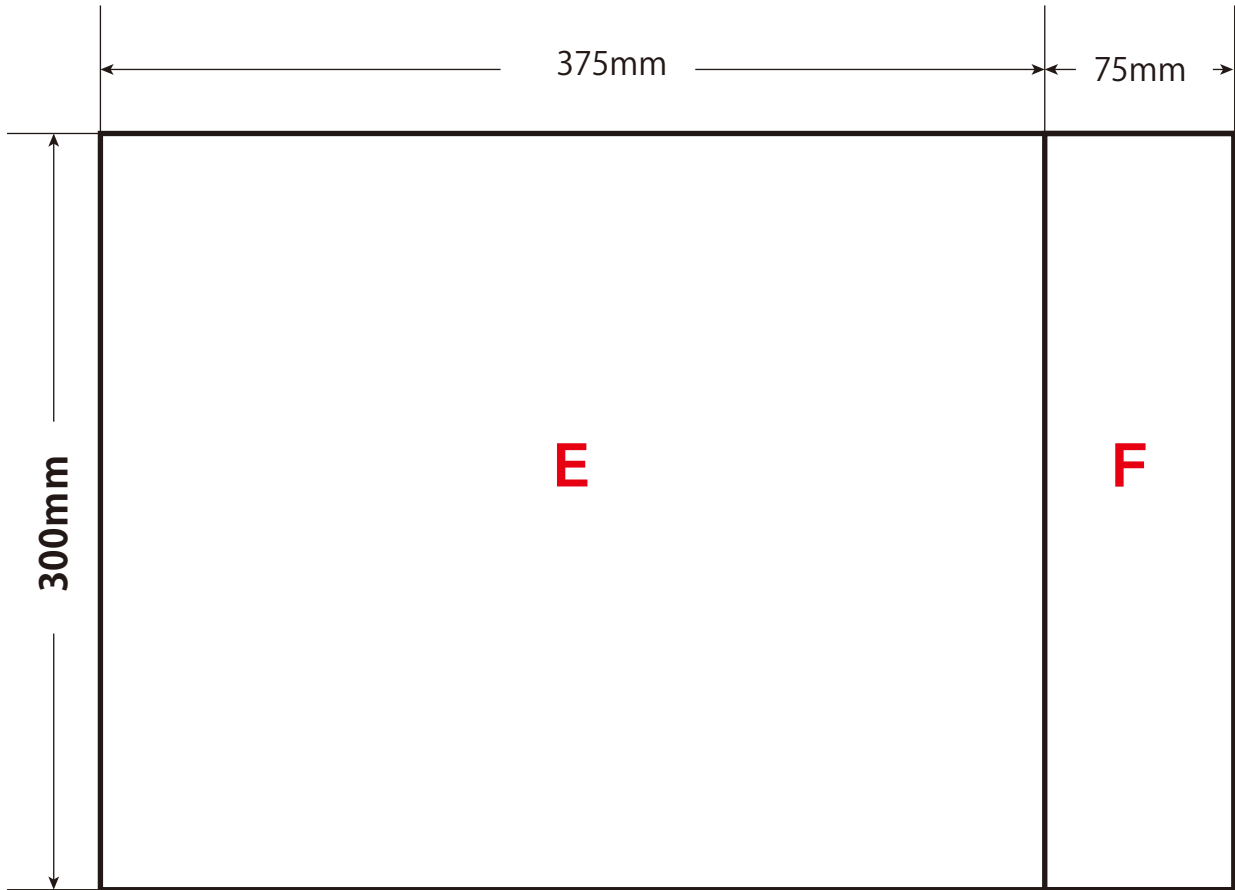

ほぼ 500 円ボックス図 2

450mm×300mm×10mmの発泡ボード

470mm×300mm×1.2mmのPP シート